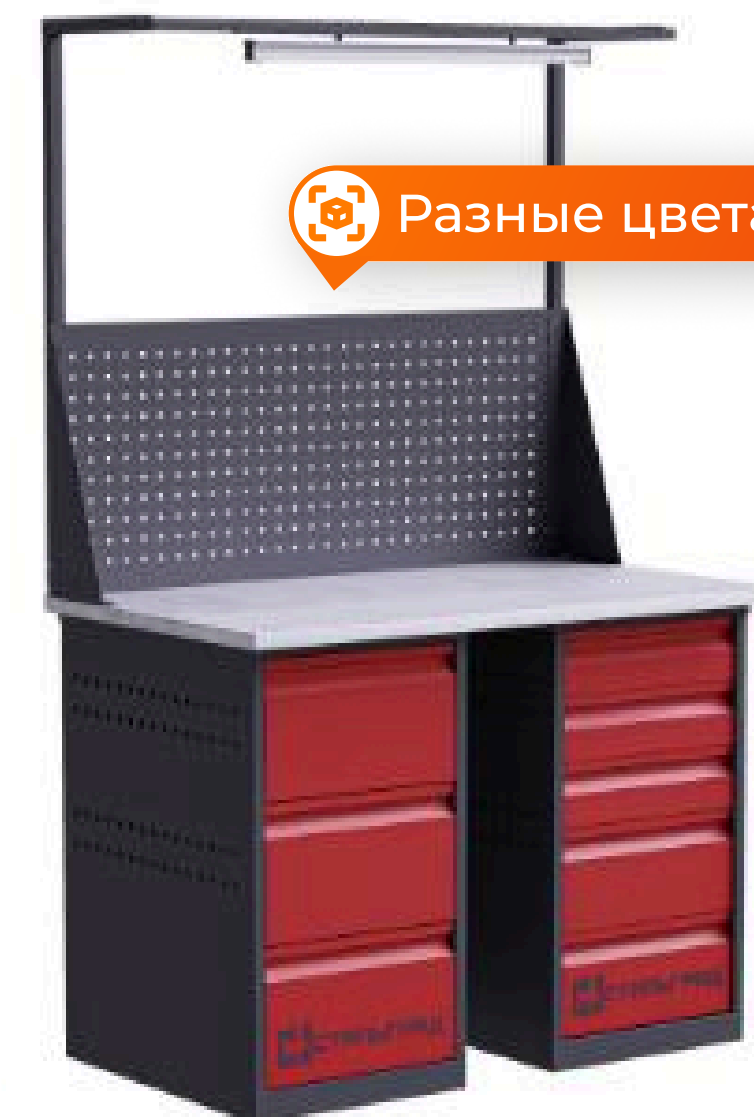

840 × 86 × 640 мм

Полка и стенка

Освещение

красный

графит

другие цвета по RAL

НАДЁЖНЫЕ РЕШЕНИЯ ДЛЯ РАБОЧЕГО ПРОСТРАНСТВА

- Верстак, который выдержит любую нагрузку
- Металлическая конструкция, усиленная столешница с оцинкованной сталью и модульная система под ваши задачи
- Выбирайте размер, тумбы и комплектацию — от базового решения до полностью оснащённого рабочего места
- Надёжность, удобство и профессиональный внешний вид

Тумба УДАРНИК Т5

Максимальная нагрузка на ящик

Телескопические направляющие

100% выдвигание

Пять выдвижных ящиков
Размер: 840 × 460 × 640 мм
Выдвижной ящик большой — 5 шт
Телескопические направляющие
100% выдвигание ящиков
Подходит для серийных и проектных поставок