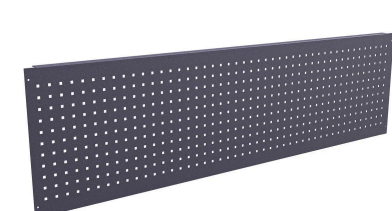

ВЕРСТАКИ «УДАРНИК»

слесарные верстаки для производства, мастерских, сервиса и учебных классов

В РАСШИРЕННОЙ КОМПЛЕКТАЦИИ

ГЛАВНЫЕ ПРЕИМУЩЕСТВА

- Прочная металлическая конструкция
- Модульная система комплектации
- Широкий выбор размеров
- Удобная организация рабочего места
- Возможность установки тумб, экранов и полок
- Износостойкое порошковое покрытие
- Разные цвета и окраска по RAL
- Изготовление под заказ под задачи клиента
- Большое производство, многосменная работа, любые объёмы

СОСТАВ КОМПЛЕКТА

Столешница

МДФ 24 мм + оцинкованный лист 1,2 мм

Экран

высота 500 мм, перфорация 10×10 мм, шаг 38 мм

Тумба

840 × 460 × 640 мм

Опора

840 × 86 × 640 мм

Полка и стенка

Освещение

красный

графит

другие цвета по RAL

НАДЁЖНЫЕ РЕШЕНИЯ ДЛЯ РАБОЧЕГО ПРОСТРАНСТВА

- Верстак, который выдержит любую нагрузку
- Металлическая конструкция, усиленная столешница с оцинкованной сталью и модульная система под ваши задачи
- Выбирайте размер, тумбы и комплектацию — от базового решения до полностью оснащённого рабочего места
- Надёжность, удобство и профессиональный внешний вид

Тумба УДАРНИК Т3

Максимальная нагрузка на ящик

Телескопические направляющие

100% выдвигание

Три выдвижных ящика
Размер: 840 × 460 × 640 мм
Выдвижной ящик большой — 3 шт
Телескопические направляющие
100% выдвигание ящиков
Изготавливается в разных цветах по RAL