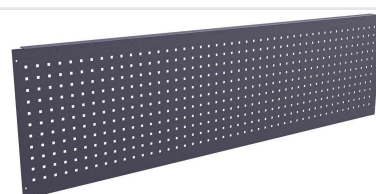

Экран

Металлический перфорированный экран
Высота 500 мм; металл 1,0 мм; перфорация 10×10 мм, шаг 38 мм