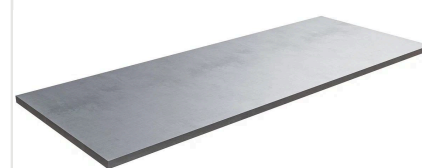

ВЕРСТАКИ «УДАРНИК»

слесарные верстаки для производства, мастерских, сервиса и учебных классов

В РАСШИРЕННОЙ КОМПЛЕКТАЦИИ

ГЛАВНЫЕ ПРЕИМУЩЕСТВА

- Прочная металлическая конструкция
- Модульная система комплектации
- Широкий выбор размеров
- Удобная организация рабочего места
- Возможность установки тумб, экранов и полок
- Износостойкое порошковое покрытие
- Разные цвета и окраска по RAL
- Изготовление под заказ под задачи клиента
- Большое производство, многосменная работа, любые объёмы

СОСТАВ КОМПЛЕКТА

Столешница

МДФ 24 мм + оцинкованный лист 1,2 мм

Экран

высота 500 мм, перфорация 10×10 мм, шаг 38 мм

Тумба

840 × 460 × 640 мм

Опора

840 × 86 × 640 мм

Полка и стенка

Освещение

красный

графит

другие цвета по RAL

НАДЁЖНЫЕ РЕШЕНИЯ ДЛЯ РАБОЧЕГО ПРОСТРАНСТВА

- Верстак, который выдержит любую нагрузку
- Металлическая конструкция, усиленная столешница с оцинкованной сталью и модульная система под ваши задачи
- Выбирайте размер, тумбы и комплектацию — от базового решения до полностью оснащённого рабочего места
- Надёжность, удобство и профессиональный внешний вид