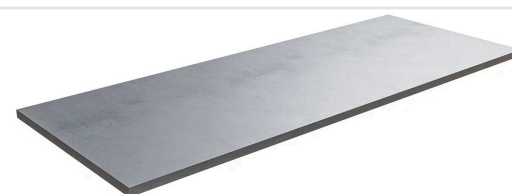

Столешница

МДФ 24 мм или многослойная фанера + оцинкованный лист 1,2 мм
Глубина 700 мм; ширины 1000 / 1200 / 1400 / 1500 / 1600 / 1800 / 2000 мм; толщина 24 + 1,2 мм